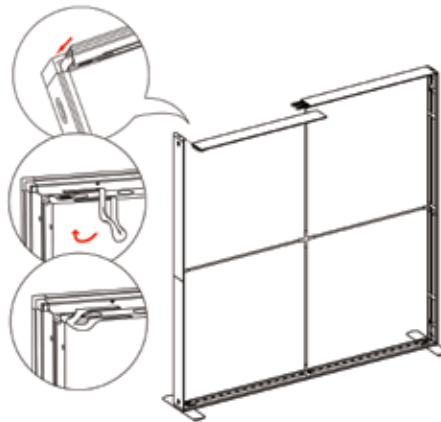

11

SEGO 200X225

SEGO MODULAR LIGHTBOXES
PRODUCT CODE: SEGO-200X225

12

13

14

15

SEGO 200X225