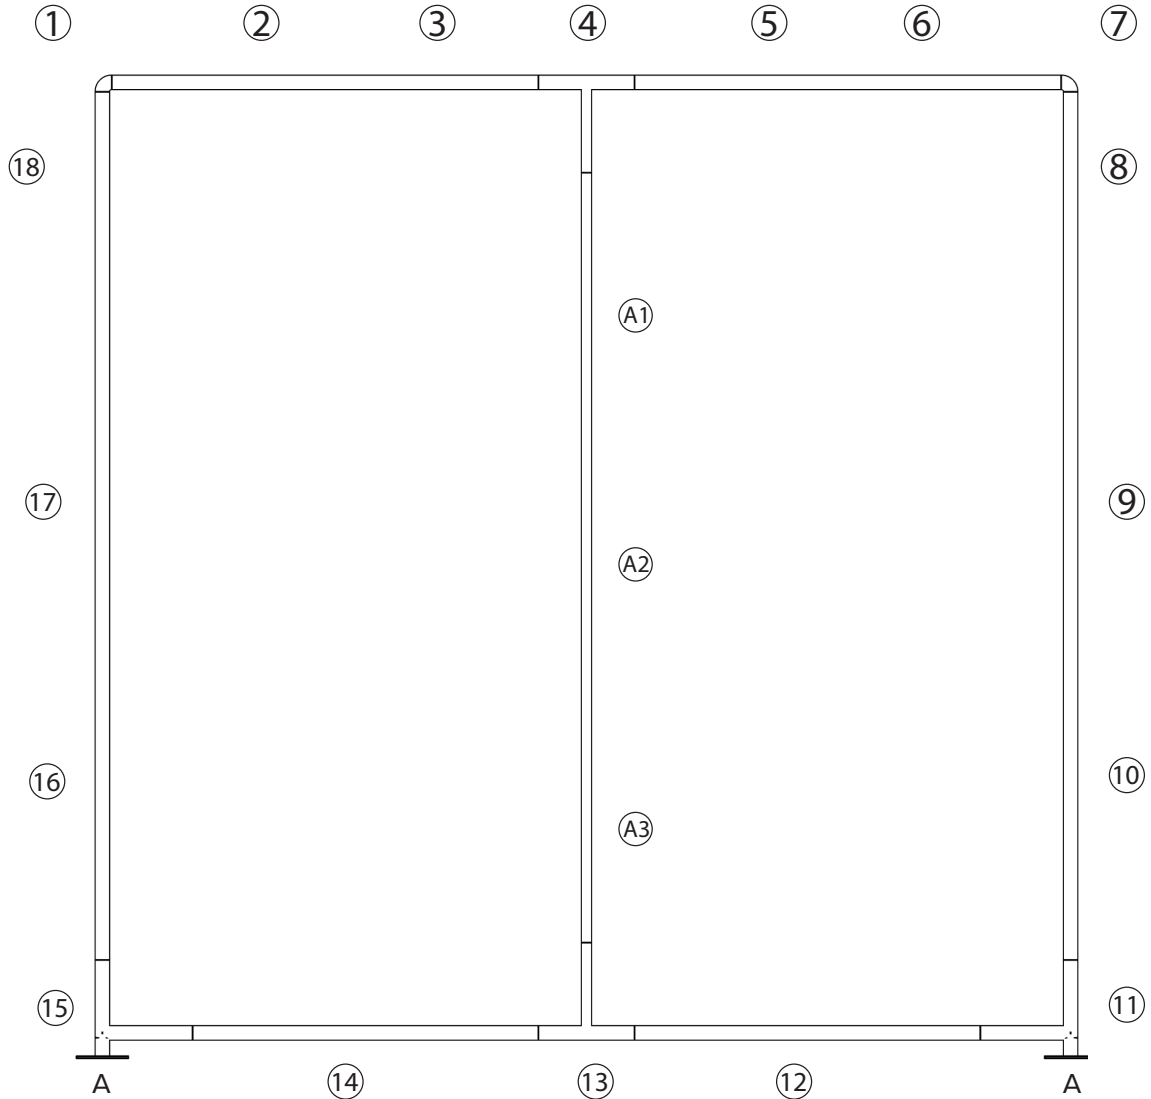

EZ TUBE 10FT X 10FT STRAIGHT

EZ TUBE DISPLAYS
 PRODUCT CODE: EZT10X10

On frame On graphic

SET UP INSTRUCTIONS & PARTS LIST

REFERNCE LABELS ON TUBES WITH DIAGRAM BELOW FOR FRAME ASSEMBLY

Includes (qty 1) EZ Tube Silver Bag
 SKU: EZT10ft/8ft-BAG

PART/SKU	QTY	REF
EZT-FT43MM	2	A
EZT20-T-TOP-CENT	2	4/13
EZT20-END-ANKLE	2	11,15
EZT20-TOP-CRNR	2	1,7